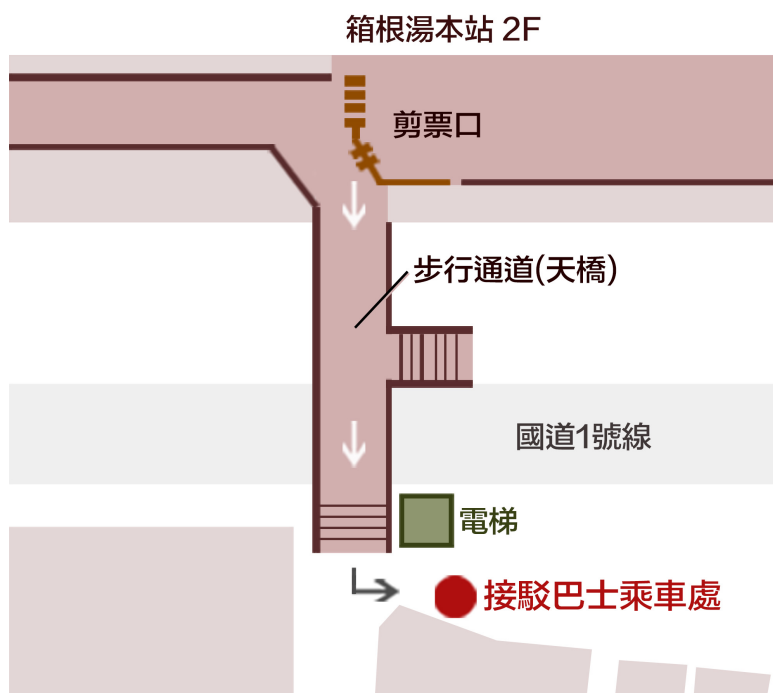

# 箱根湯本站～飯店接駁巴士時刻表

(所標示的抵達時間僅為預測)

飯店出發時間 → 箱根湯本站抵達時間	箱根湯本站出發時間 → 飯店抵達時間
08:10發車 08:20抵達	14:25發車 14:35抵達
08:40發車 08:50抵達	14:55發車 15:05抵達
09:10發車 09:20抵達	15:25發車 15:35抵達
09:40發車 09:50抵達	15:55發車 16:05抵達
10:10發車 10:20抵達	16:25發車 16:35抵達
10:40發車 10:50抵達	16:55發車 17:05抵達
11:10發車 11:20抵達	17:25發車 17:35抵達
	17:55發車 18:05抵達

## 箱根湯本站接駁巴士乘車處

自箱根湯本站2樓的剪票口出來後，請立刻像左側前進。  
 會有座穿越過車站前國道1號線上的步行通道(天橋)。  
 請從步行通道(天橋)往道路的反方向前進。  
 巴士乘車處就位於電梯或樓梯下方。